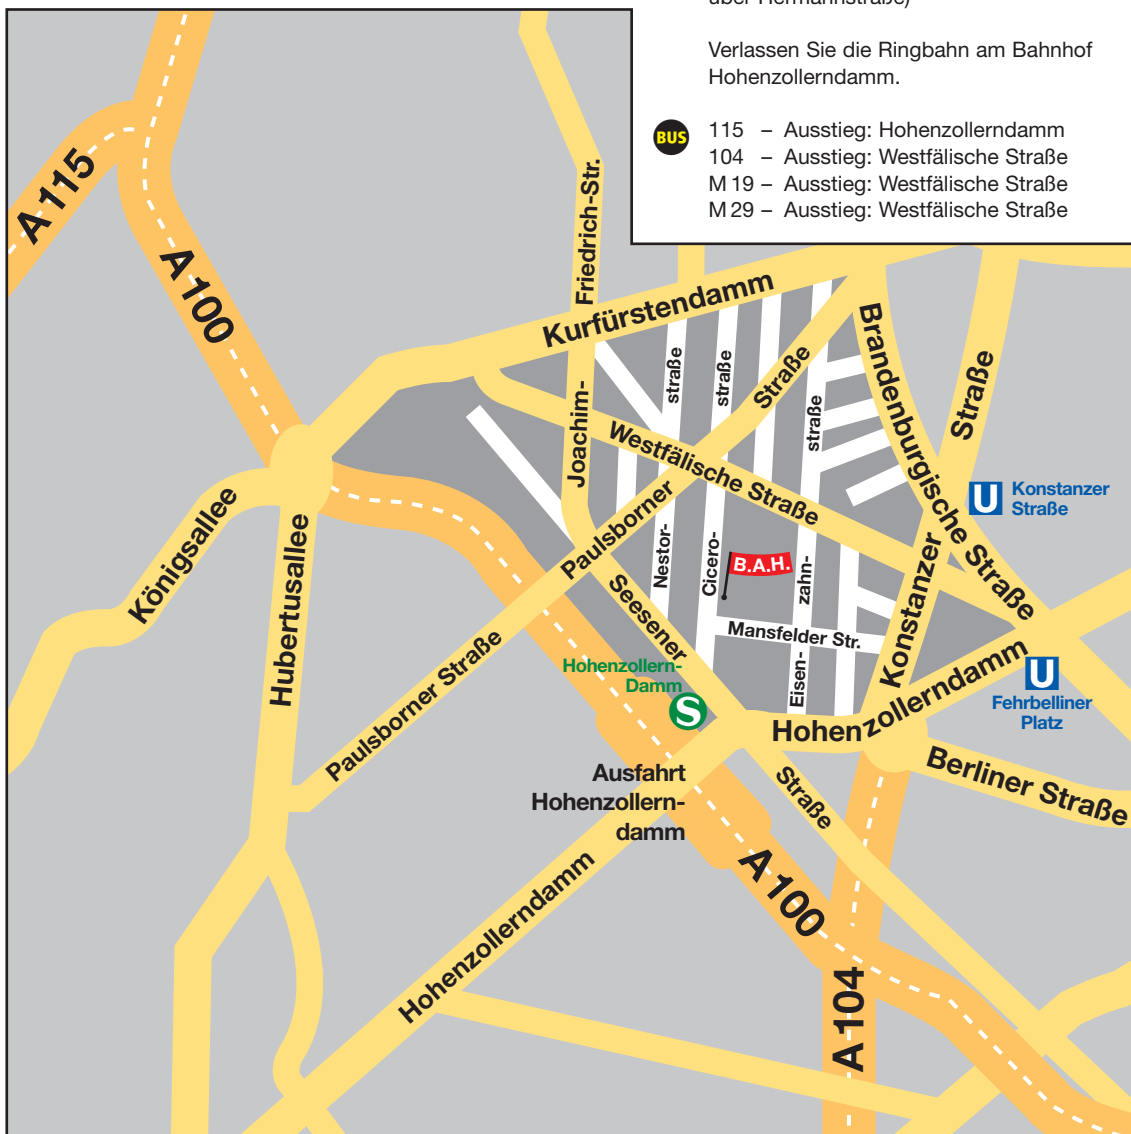

Der Weg zur B.A.H. Bundesgeschäftsstelle

Cicerostraße 37, 10709 Berlin (Wilmerdorf)

B.A.H.
Bundesarbeitsgemeinschaft
Hauskrankenpflege e.V.

Sie kommen mit dem Pkw von Norden:

- Sie fahren auf der A115
- Beim Dreieck Funkturm wechseln Sie auf die A100 in Richtung Wilmerdorf/Tempelhof
- Verlassen Sie die Autobahn an der Ausfahrt Hohenzollerndamm (AS13)

Verlassen Sie die Ringbahn am Bahnhof Hohenzollerndamm.

-  115 - Ausstieg: Hohenzollerndamm
- 104 - Ausstieg: Westfälische Straße
- M19 - Ausstieg: Westfälische Straße
- M29 - Ausstieg: Westfälische Straße

- Sie fahren auf der A111
- Beim Dreieck Funkturm wechseln Sie auf die A100 in Richtung Wilmersdorf/Tempelhof
- Verlassen Sie die Autobahn an der Ausfahrt Hohenzollerndamm (AS13)

Anreise mit öffentlichen Verkehrsmitteln:

Sie kommen mit dem Pkw von Südost:

- Sie fahren auf der Stadtautobahn A100 in Richtung Charlottenburg, Wilmersdorf, Tegel
- Verlassen Sie die Autobahn an der Ausfahrt Hohenzollerndamm (AS13)