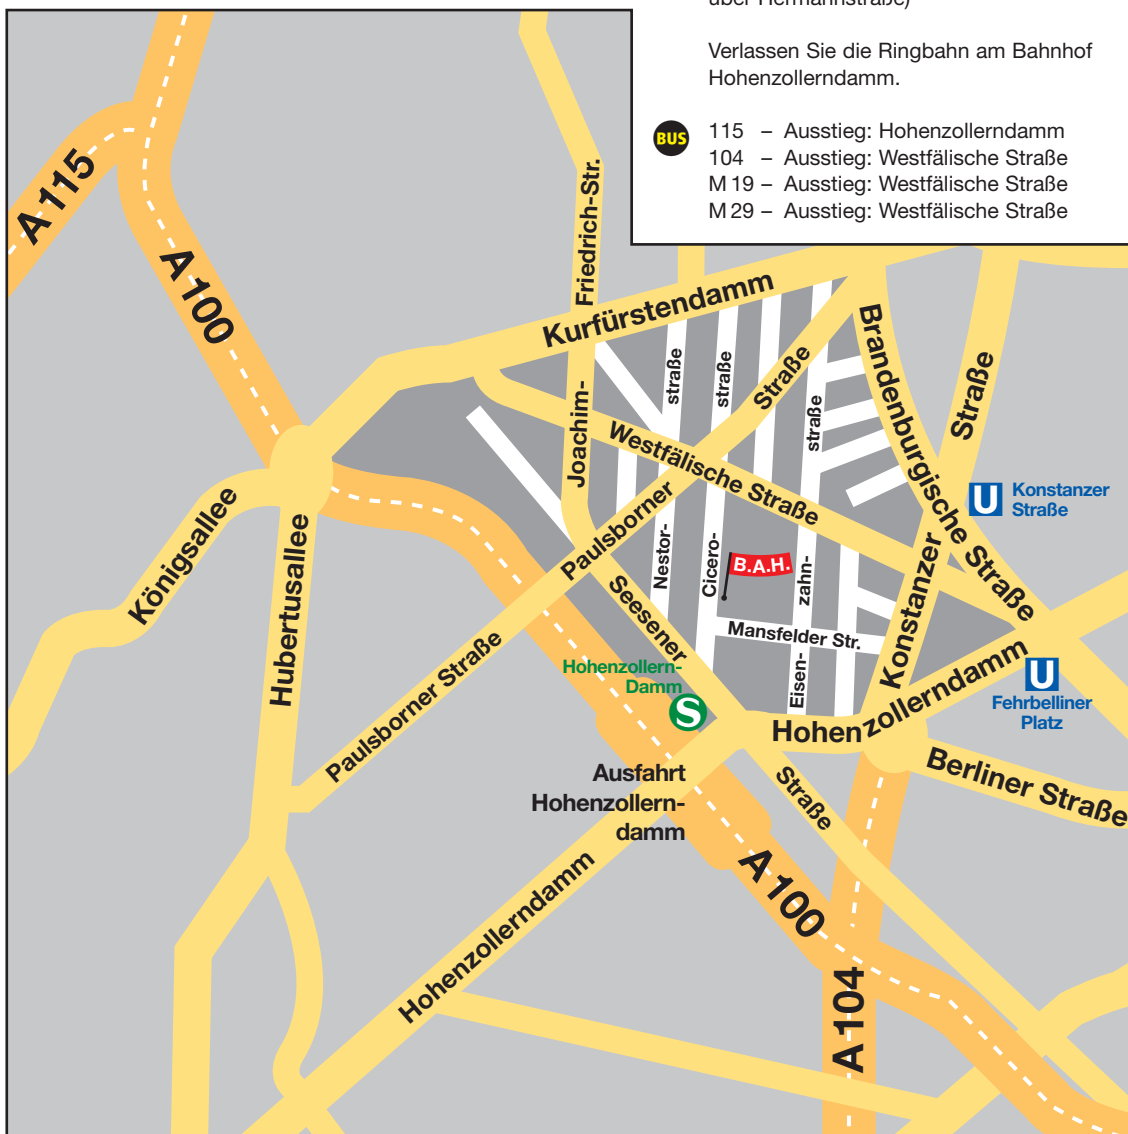

Sie kommen mit dem Pkw von Norden:

- Sie fahren auf der A111
- Beim Dreieck Funkturm wechseln Sie auf die A100 in Richtung Wilmersdorf/Tempelhof
- Verlassen Sie die Autobahn an der Ausfahrt Hohenzollerndamm (AS13)

Anreise mit öffentlichen Verkehrsmitteln:

- Bahnhof Zoologischer Garten: S7, S75, S9
- Bahnhof Spandau: S75, S9
- bis Westkreuz, dann Ringbahn über Halensee

Flughafen Berlin Schönefeld: S45 (Ringbahn über Hermannstraße)

Verlassen Sie die Ringbahn am Bahnhof Hohenzollerndamm.

- 115 - Ausstieg: Hohenzollerndamm
- 104 - Ausstieg: Westfälische Straße
- M19 - Ausstieg: Westfälische Straße
- M29 - Ausstieg: Westfälische Straße

Sie kommen mit dem Pkw von Süden:

- Sie sind auf der A115 Richtung Berlin-Zentrum
- wechseln Sie an der Anschlussstelle Messedamm/ Funkturm (AS10) von der A115 auf die A100 Richtung Kurfürstendamm, Schönefeld, Wilmersdorf
- Verlassen Sie die Autobahn an der Ausfahrt Hohenzollerndamm (AS13)

Sie kommen mit dem Pkw von Südost:

- Sie fahren auf der Stadtautobahn A100 in Richtung Charlottenburg, Wilmersdorf, Tegel
- Verlassen Sie die Autobahn an der Ausfahrt Hohenzollerndamm (AS13)